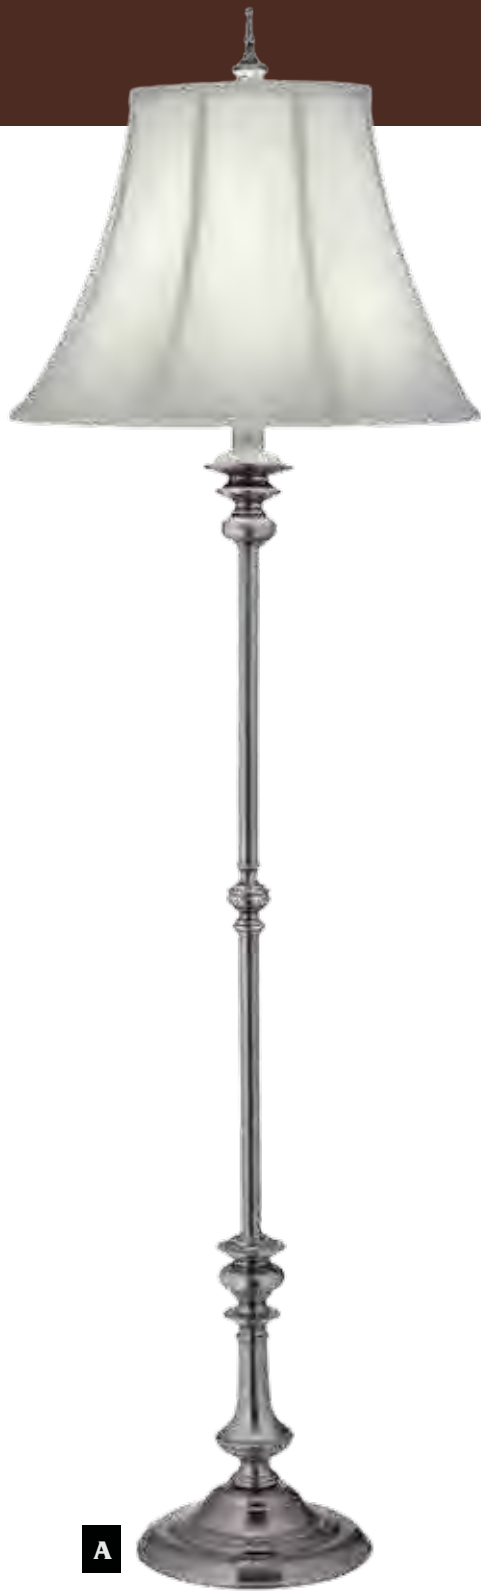

A

TCH-1320-C422-SB
ST8511-OP • Height 70"

B

FL-1320-C4226W-SB
ST47 • Height 64"

A	ITEM #	Description	Finish	Height	Shade Material	Shade Size	Switch	Wattage
	TCH-1320-C422-SB	Torchiere Lamp	Satin Brass	70"	Opal Glass	15" W x 6" H	3 WAY	150 W MAX
B	ITEM #	Description	Finish	Height	Shade Fabric	Shade Size	Switch	Wattage
	FL-1320-C4226W-SB	Floor Lamp	Satin Brass	64"	Off White Camelot	17x18x12	6 WAY	150 W MAX 3 Way & (3) 60 W Max Candelabra