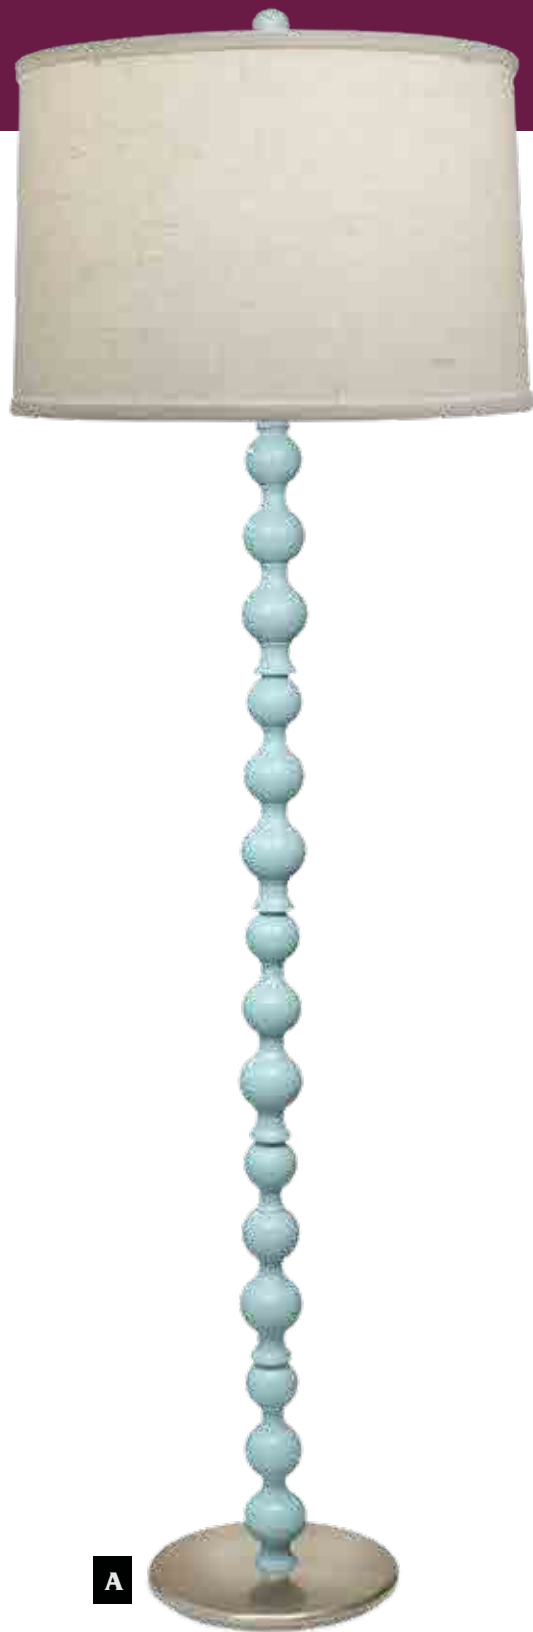

A

FL-K6184-K5176-GLB
ST99 • Height 62"