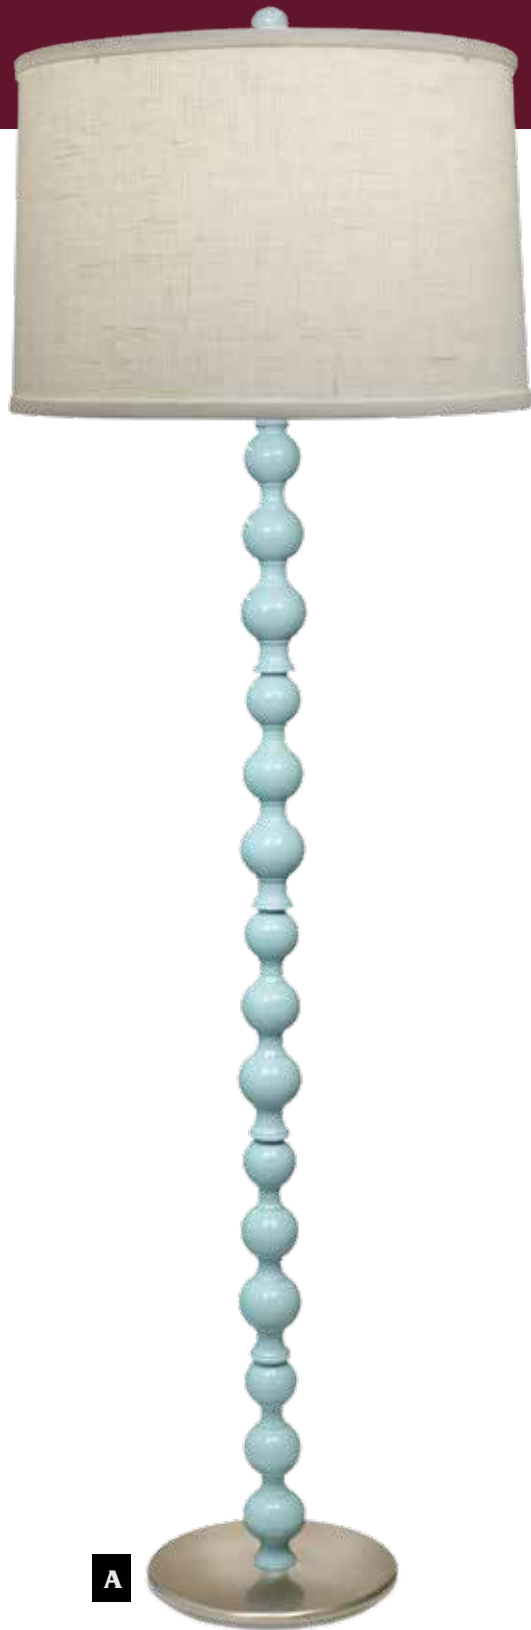

**A**

TL-N8640-AC  
ST69 • Height 29"

**B**

TL-N8633-AC  
ST57 • Height 31"

<b>A</b>	<b>ITEM #</b> TL-N8640-AC	<b>Description</b> Table Lamp	<b>Finish</b> Antique Copper	<b>Height</b> 29"	<b>Shade Fabric</b> Global White	<b>Shade Size</b> (4x6) X (10x16) X 10	<b>Switch</b> 3 WAY	<b>Wattage</b> 150 W MAX
<b>B</b>	<b>ITEM #</b> TL-N8633-AC	<b>Description</b> Table Lamp	<b>Finish</b> Antique Copper	<b>Height</b> 31"	<b>Shade Fabric</b> Global White	<b>Shade Size</b> (8x8) X (16x16) X 11	<b>Switch</b> 3 WAY	<b>Wattage</b> 150 W MAX

**A**

TCH-6654-6181-OB  
ST9507-OP • Height 72"

**B**

TL-6650-6181-OB  
ST94 • Height 33"

**C**

BL-N2496-N2497-OB  
ST102 • Height 28"

<b>A</b>	<b>ITEM #</b> TCH-6654-6181-OB	<b>Description</b> Torchiere Lamp	<b>Finish</b> Oxidized Bronze	<b>Height</b> 72"	<b>Shade Fabric</b> Opal Glass	<b>Shade Size</b> 7.5W x 8H	<b>Switch</b> ON/OFF STEP	<b>Wattage</b> 150 W MAX
<b>B</b>	<b>ITEM #</b> TL-6650-6181-OB	<b>Description</b> Table Lamp	<b>Finish</b> Oxidized Bronze	<b>Height</b> 33"	<b>Shade Fabric</b> Cream Amberdeen	<b>Shade Size</b> 11 x 16 x 10.5	<b>Switch</b> 3 WAY	<b>Wattage</b> 150 W MAX
<b>C</b>	<b>ITEM #</b> BL-N2496-N2497-OB	<b>Description</b> Buffet Lamp	<b>Finish</b> Oxidized Bronze	<b>Height</b> 28"	<b>Shade Fabric</b> Cream Amberdeen	<b>Shade Size</b> 11x 11 x 9	<b>Switch</b> 3 WAY	<b>Wattage</b> 150 W MAX