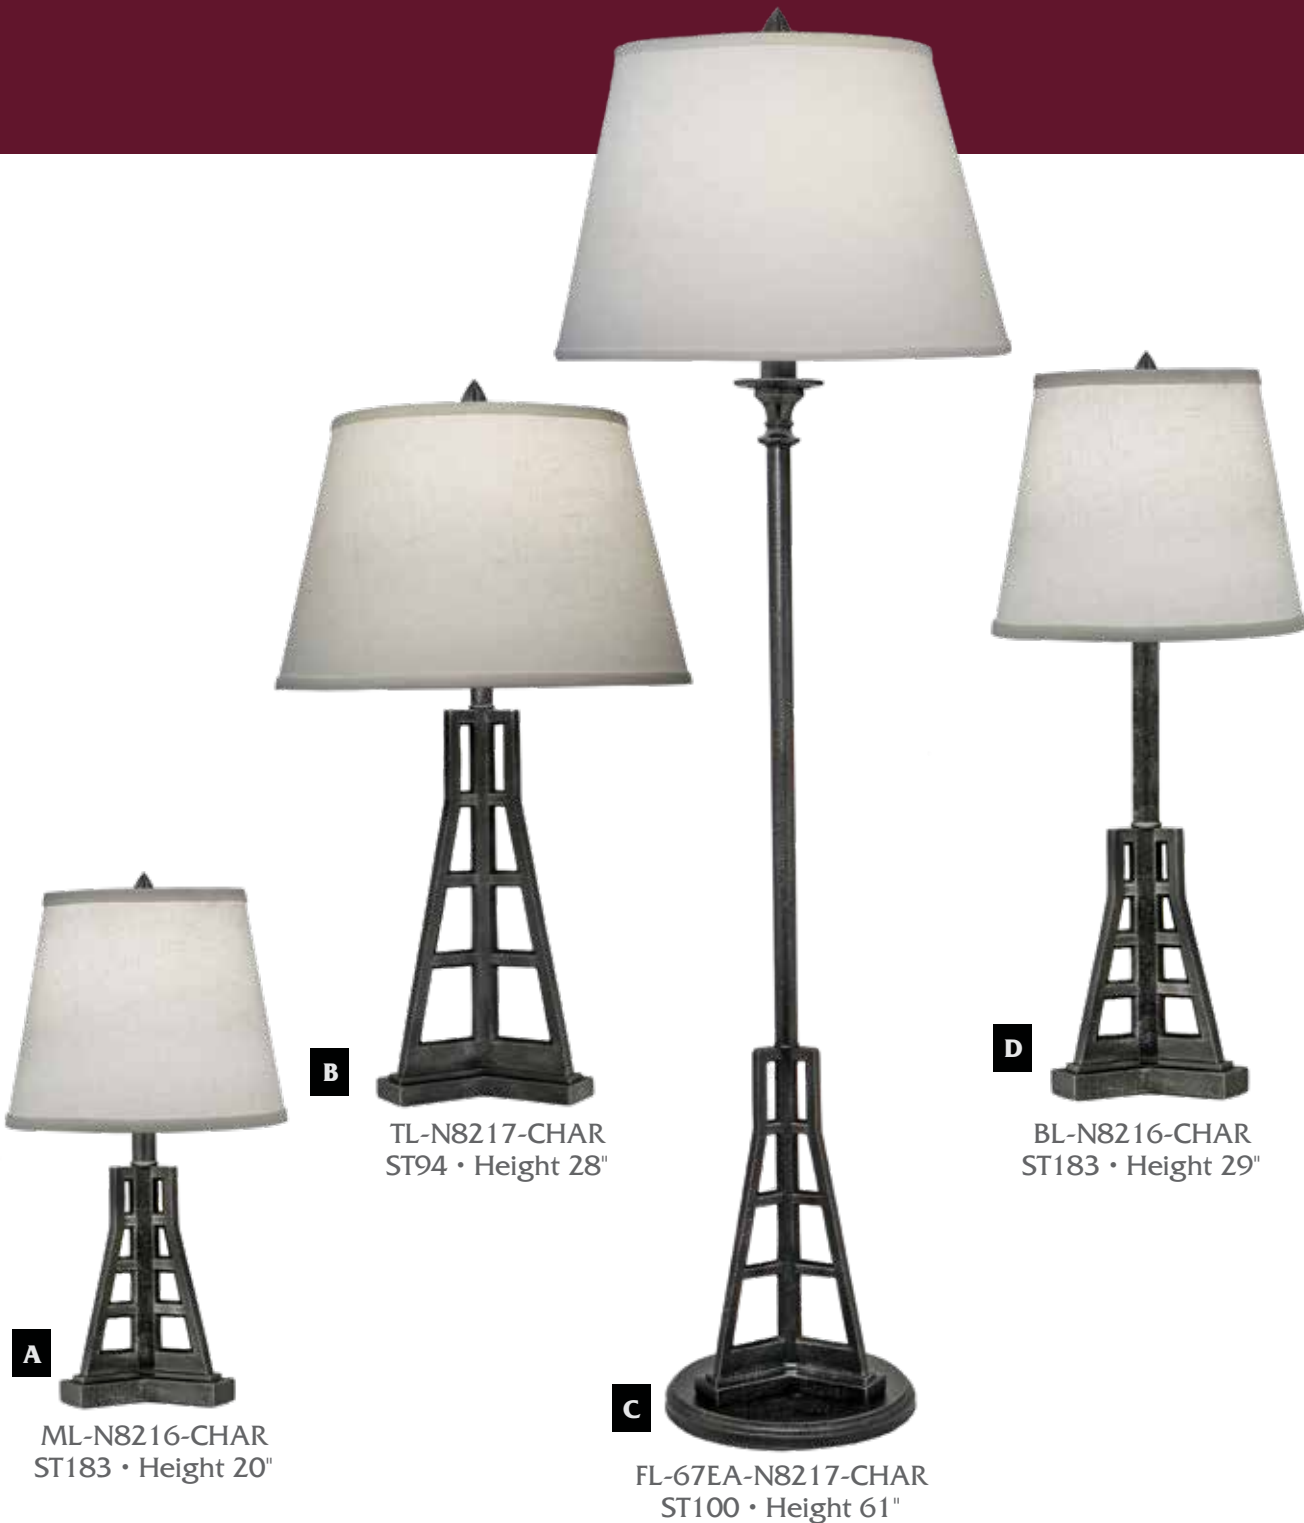

**A**

TRFL-6654-6685-OB  
ST99 • Height 62"

**B**

TRFL-A065-N7685-OB  
ST99 • Height 62"

ITEM #	Description	Finish	Height	Shade Fabric	Shade Size	Switch	Wattage
A TRFL-6654-6685-OB	13" Dia Metal Tray Floor Lamp	Oxidized Bronze	62"	Cream Aberdeen	17" x 18" x 12"	3 WAY	150 W MAX
B TRFL-A065-N7685-OB	13" Dia Metal Tray Floor Lamp	Oxidized Bronze	62"	Cream Aberdeen	17" x 18" x 12"	3 WAY	150 W MAX