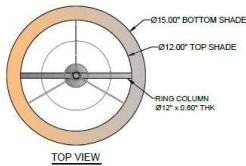

## SPECIFICATIONS

**TL-6667-12D-LCRC-OB**

Model Number

**Table Lamp**

Type

**Reclaim Laser Cut Table Lamp**

Name

Project