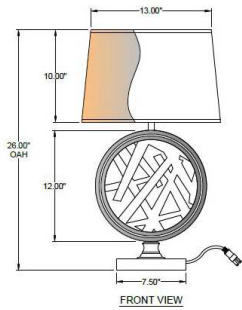

## SPECIFICATIONS

**TL-6667-12D-LCRC-OB**

Model Number

**Table Lamp**

Type

**Reclaim Laser Cut Table Lamp**

Name

Project

#### CATALOG NUMBER

Example: TL-6667-12D-LCRC-OB-E26X1-120V

Style Code	Finish Options	Fabric/Material/Color Options	Lamping	Voltage	Other Options
TL-6667-12D	<b>AB</b> - Antique Brass <b>APW</b> - Aged Pewter <b>DW</b> - Distressed White <b>GLWH</b> - Gloss White <b>MBK</b> - Matte Black <b>OB</b> - Oxidized Bronze <b>ORB</b> - Oil Rubbed Bronze <b>PHB</b> - Polished Honey Brass <b>PW</b> - Pewter <b>RST</b> - Rust <b>SN</b> - Satin Nickel <b>WH</b> - Flat White <b>SVPC</b> - Silver Powder Coat <b>SU</b> - Smoked Umber <b>LB</b> - Light Blue More options at <a href="http://www.stiffel.com">www.stiffel.com</a>	<b>115-01</b> White Linen <b>115-05</b> Off White Linen <b>115-62</b> Black Linen <b>115-73</b> Gray Butcher Linen <b>143-26</b> Geneva Linen Ash <b>145-01</b> White Aberdeen <b>145-09</b> Cream Aberdeen <b>174-21</b> Tan Silk Shantung <b>174-25</b> Chocolate Silk Shantung <b>182-28</b> Pearl Supreme Satin <b>105-81</b> White Opaque More options at <a href="http://www.stiffel.com">www.stiffel.com</a>	<b>E26X1</b> - 1 Medium Based <b>GU24X1</b> - 1 GU24 CFL	<b>120V</b> 120V	<b>USB</b> - USB Port <b>OUT</b> - Convenience Outlet