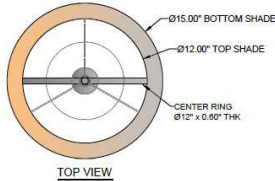

## SPECIFICATIONS

**TL-6667-12D-LCLY-SVPC**  
Model Number

**Table Lamp**  
Type

**Lyrical Laser Cut Table Lamp**  
Name

Project

QTY

#### CATALOG NUMBER

Example: TL-6667-12D-LCLY-SVPC-E26X1-120V

Style Code	Finish Options	Fabric/Material/Color Options	Lamping	Voltage	Other Options
TL-6667-12D	<b>AB</b> - Antique Brass <b>APW</b> - Aged Pewter <b>DW</b> - Distressed White <b>GLWH</b> - Gloss White <b>MBK</b> - Matte Black <b>OB</b> - Oxidized Bronze <b>ORB</b> - Oil Rubbed Bronze <b>PHB</b> - Polished Honey Brass <b>PW</b> - Pewter <b>RST</b> - Rust <b>SN</b> - Satin Nickel <b>WH</b> - Flat White <b>SVPC</b> - Silver Powder Coat <b>SU</b> - Smoked Umber <b>LB</b> - Light Blue <b>More options at</b> <a href="http://www.stiffel.com">www.stiffel.com</a>	<b>115-01</b> White Linen <b>115-05</b> Off White Linen <b>115-62</b> Black Linen <b>115-73</b> Gray Butcher Linen <b>143-26</b> Geneva Linen Ash <b>145-01</b> White Aberdeen <b>145-09</b> Cream Aberdeen <b>174-21</b> Tan Silk Shantung <b>174-25</b> Chocolate Silk Shantung <b>182-28</b> Pearl Supreme Satin <b>105-81</b> White Opaque <b>More options at</b> <a href="http://www.stiffel.com">www.stiffel.com</a>	<b>E26X1</b> - 1 Medium Based <b>GU24X1</b> - 1 GU24 CFL	<b>120V</b> 120V	<b>USB</b> - USB Port <b>OUT</b> - Convenience Outlet