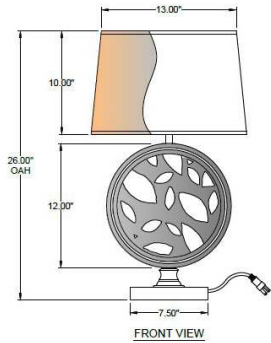

## SPECIFICATIONS

**TL-6667-12D-LCLY-SVPC**  
Model Number

**Table Lamp**  
Type

**Lyrical Laser Cut Table Lamp**  
Name

Project

QTY

#### CATALOG NUMBER

Example: TL-6667-12D-LCLY-SVPC-E26X1-120V

Style Code	Finish Options	Fabric/Material/Color Options	Lamping	Voltage	Other Options
TL-6667-12D	<b>AB</b> - Antique Brass <b>APW</b> - Aged Pewter <b>DW</b> - Distressed White <b>GLWH</b> - Gloss White <b>MBK</b> - Matte Black <b>OB</b> - Oxidized Bronze <b>ORB</b> - Oil Rubbed Bronze <b>PHB</b> - Polished Honey Brass <b>PW</b> - Pewter <b>RST</b> - Rust <b>SN</b> - Satin Nickel <b>WH</b> - Flat White <b>SVPC</b> - Silver Powder Coat <b>SU</b> - Smoked Umber <b>LB</b> - Light Blue <b>More options at</b> <a href="http://www.stiffel.com">www.stiffel.com</a>	<b>115-01</b> White Linen <b>115-05</b> Off White Linen <b>115-62</b> Black Linen <b>115-73</b> Gray Butcher Linen <b>143-26</b> Geneva Linen Ash <b>145-01</b> White Aberdeen <b>145-09</b> Cream Aberdeen <b>174-21</b> Tan Silk Shantung <b>174-25</b> Chocolate Silk Shantung <b>182-28</b> Pearl Supreme Satin <b>105-81</b> White Opaque <b>More options at</b> <a href="http://www.stiffel.com">www.stiffel.com</a>	<b>E26X1</b> - 1 Medium Based <b>GU24X1</b> - 1 GU24 CFL	<b>120V</b> 120V	<b>USB</b> - USB Port <b>OUT</b> - Convenience Outlet