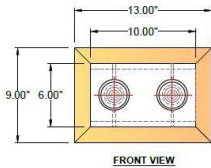

Stiffel®

SPECIFICATIONS

1233 W St. Georges Ave., Linden, NJ 07036 * 908-925-7500* 908-925-9240

DL-K335-N8204-RST
Model Number

Desk Lamp
Type

Hospitality
Name

Project

QTY