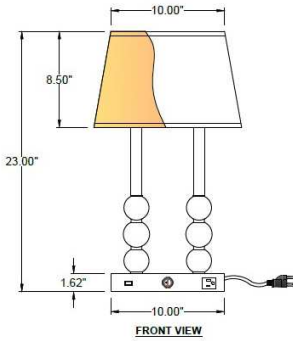

Stiffel®

1233 W St. Georges Ave., Linden, NJ 07036 * 908-925-7500* 908-925-9240

SPECIFICATIONS

DL-K335-K9143-LB

Model Number

Desk Lamp

Type

Desk Lamp