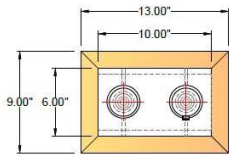

Stiffel®

1233 W St. Georges Ave., Linden, NJ 07036 * 908-925-7500* 908-925-9240

SPECIFICATIONS

DL-K335-K9143-LB

Model Number

Desk Lamp

Type

Desk Lamp