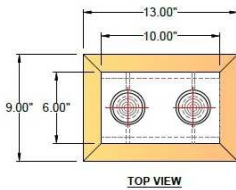

Stiffel®

1233 W St. Georges Ave., Linden, NJ 07036 * 908-925-7500* 908-925-9240

SPECIFICATIONS

DL-K335-AC7566-OB
Model Number

Desk Lamp
Type

Desk Lamp
Name

Project

QTY