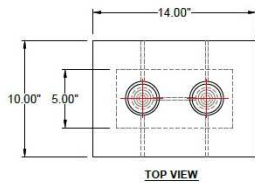

## SPECIFICATIONS

**DL-K335-6491-SN**  
Model Number

**Desk Lamp**  
Type

**Hospitality**  
Name

Project

QTY