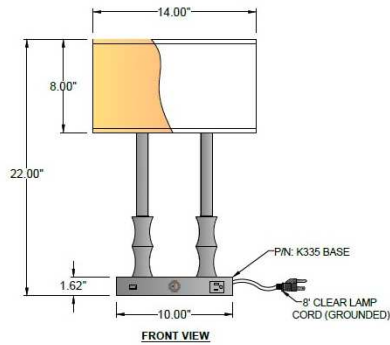

## SPECIFICATIONS

**DL-K335-6491-SN**  
Model Number

**Desk Lamp**  
Type

**Hospitality**  
Name

Project

QTY